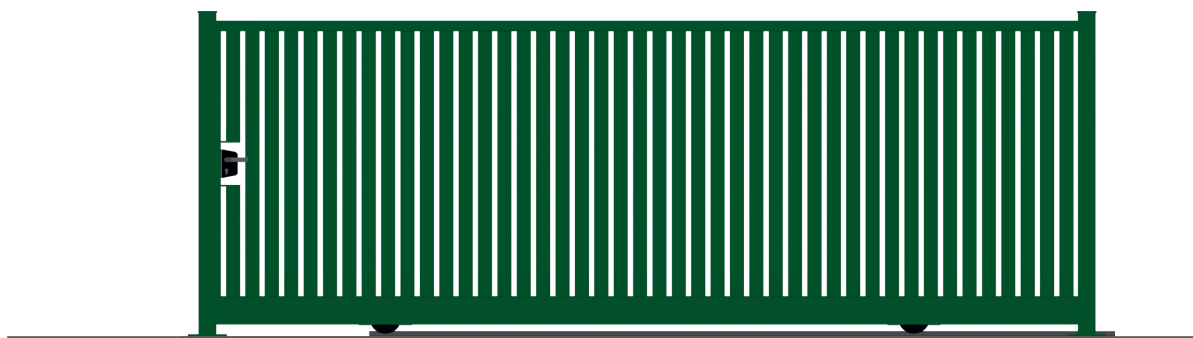

OKAPI ALUMINIUM ZELFDRAGENDE SCHUIFPOORT

CONSTRUCTIE

Het kader van de poortvleugel bestaat uit een aluminium onderbalk 200/125/5 mm met inwendige rollenset. Het kader bestaat uit rechthoekige buis 60/60/3 mm, met verticaal ingelaste lamellen 80/20/2 mm, op een tussenafstand van ongeveer 30 mm. De manuele versie van de schuifpoort heeft een ingebouwd haakslot.

PORTIEKEN

De dubbelzijdige portieken zijn opgebouwd uit stalen buisprofiel van 100/100/3 mm, gelast op een stevige voetplaat met 4 bevestigingsgaten.

AFWERKING

De Okapi zelfdragende schuifpoort is beschikbaar in een 7-tal standaard kleuren (zie tabel hieronder) in een glanzende polyester poedercoating. Daarnaast is het perfect mogelijk om voor een andere RAL-kleur te kiezen of om de poort te voorzien van een structuurlak in plaats van een glanzende afwerking.

STANDAARD KLEUREN	RAL CODE	
mosgroen	RAL 6005	
dennengroen	RAL 6009	
steengrijs	RAL 7030	
kwartsgrijs	RAL 7039	
antracietgrijs	RAL 7016	
puur wit	RAL 9010	
gitzwart	RAL 9005	

Andere kleuren op aanvraag

Afgebeelde kleuren kunnen afwijken van de werkelijke kleur. Gebruik altijd een RAL-kleurenwaaier om uw kleur te kiezen.