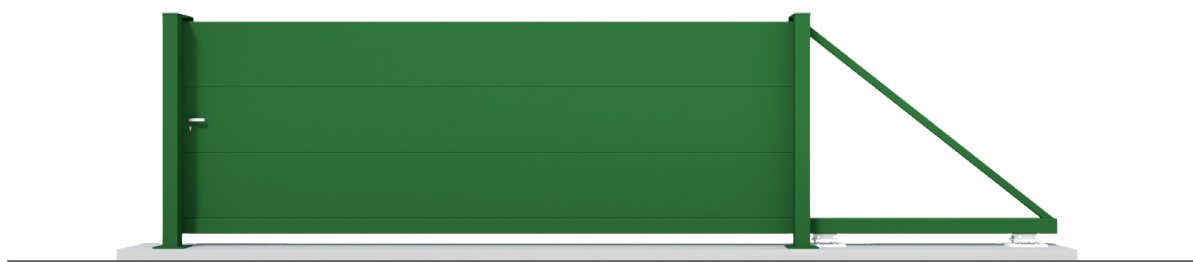

Licht en corrosievrij

De Horizon zelfdragende schuifpoort van Poortmeesters heeft een strak en modern uiterlijk. Door het gebruik van aluminium profielen en modules voor het bouwen van de poortvleugels, is de Horizon zelfdragende schuifpoort zeer licht. Hierdoor is ze heel gemakkelijk in gebruik en bovendien volledig roestvrij.

Stalen portieken

De Horizon zelfdragende schuifpoort is uitgerust met dubbele stalen portieken, wat het geheel een stuk steviger maakt. Deze stalen portieken zijn verzinkt en net als de poortvleugel voorzien van een laklaag, waardoor ze ook zeer corrosiebestendig zijn.

Met tussenruimte of gesloten

De Horizon kan in twee uitvoeringen geleverd worden: met aansluitende modules (standaard)

of met een opening tussen de modules (optie). De standaard doorgangsbreedte voor een Horizon zelfdragende schuifpoort is maximum 6 meter.

CONSTRUCTIE

Het kader is samengesteld uit verticale en horizontale buisprofielen van 60/60/3 mm. Het frame bestaat uit 3 of meer voorgeplooid aluminium modules met een wanddikte van 3 mm, die aansluitend geplaatst zijn. Als optie kunnen de modules van elkaar gescheiden worden op een tussenafstand van 5 à 7 cm. In de manuele versie is een inbouw haakslot van het type Locinox, inclusief een Euro profielcilinder met 3 sleutels voorzien.