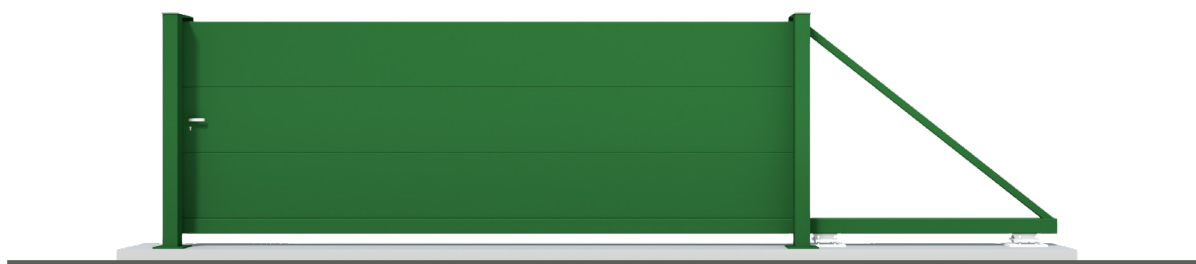

Léger et libre de corrosion

Le portail coulissant autoportant Horizon de Poortmeesters a une apparence élégante et moderne. Grâce à l'utilisation de modules en aluminium pour la construction des vantaux, le portail coulissant autoportant Horizon est très léger. Cela le rend très facile à utiliser et, en outre, totalement exempt de rouille.

Poteaux en acier

Le portail coulissant autoportant Horizon est équipé de portiques en acier, ce qui rend l'unité plus solide. Ces portiques en acier sont galvanisés et, tout comme l'aile du portail, ils ont un revêtement qui les rend également très résistants à la corrosion.

Espacé ou contigu

Le portail Horizon peut être fourni en deux versions: à modules contigus (standard) ou modules

espacés (option). La largeur de passage standard pour un portail coulissant autoportant Horizon est de 6 mètres maximum.

Finition décent

Aile et portiques sont galvanisés et finis avec un revêtement en poudre polyester de couleur standard. Il est bien sûr également possible de choisir une couleur différente.

PORTAIL ALUMINIUM COULISSANT AUTOPORTANT HORIZON