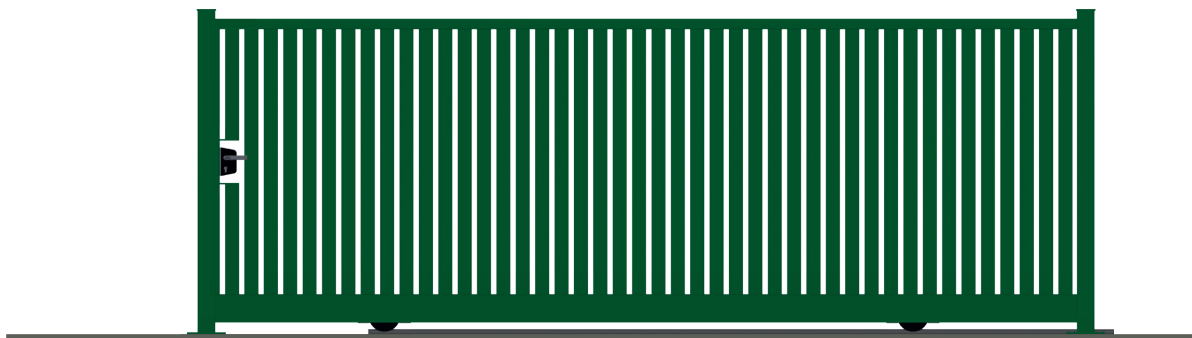

PORTAIL ALUMINIUM AUTOPORTANT OKAPI

CONSTRUCTION

Le cadre de l'aile est composé d'un soubassement en aluminium de 200/125/5 mm avec un jeu de rouleaux intégré. Le cadre est constitué de profilés tubulaires 60/60/3 mm, avec lamelles 80/20/2 mm soudés verticalement avec une entre-distance de environ 30 mm. La version manuelle du portail coulissant possède une verrouillage intégré à crochet.

PORTIQUES

Les doubles portiques sont constitués de profils tubulaires en acier de 100/100/3 mm, soudés sur une platine solide avec 4 trous de fixation.

FINITION

Le portail autoportant Okapi est disponible en 7 couleurs standard (voir tableau ci-dessous) dans un revêtement brillant en poudre polyester. En outre, il est parfaitement possible de choisir une couleur RAL différente ou de doter le portail d'un revêtement texturé au lieu d'une finition brillante.

COULEURS STANDARD	CODE RAL	
vert mousse	RAL 6005	
vert sapin	RAL 6009	
gris pierre	RAL 7030	
gris quartz	RAL 7039	
gris anthracite	RAL 7016	
blanc pur	RAL 9010	
noir foncé	RAL 9005	
Autres couleurs sur demande		
Les couleurs indiquées peuvent dévier de la couleur réelle. Utiliser une gamme de couleurs pour choisir votre couleur.